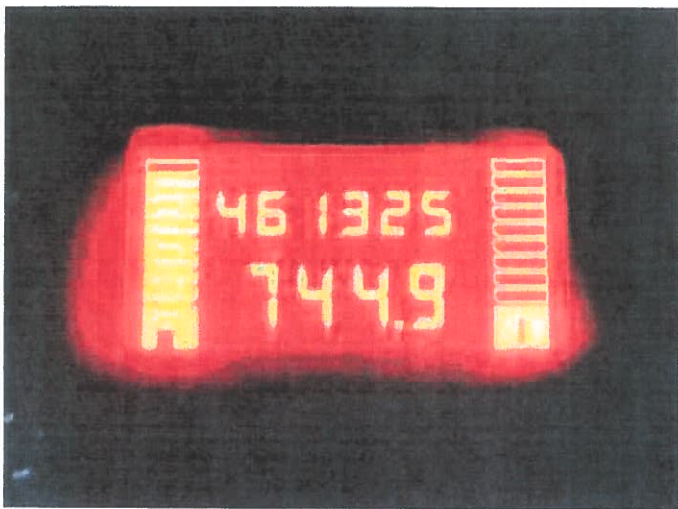

IMG_20220104_084906