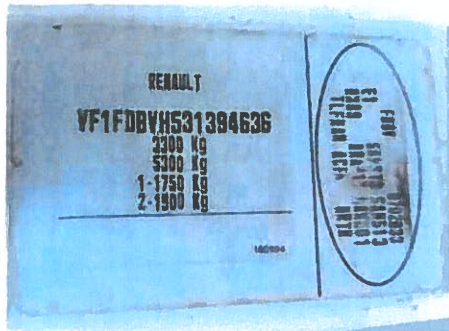

DOKUMENTACJA FOTOGRAFICZNA

do wyceny nr: 1/9/22 P

z dnia: 2022/01/04

DANE IDENTYFIKACYJNE POJAZDU

Dane: [D] I-2022

Marka: RENAULT

Rok produkcji: 2004

Model: Master dCi MR`04 E3 3.3t

Wersja: L2H2 Komfort

Nr rejestracyjny: BIA7V62

Rodzaj pojazdu: Samochód ciężarowy do 3.5t

IMG_20220104_085449

IMG_20220104_084612

IMG_20220104_084620

IMG_20220104_084637

IMG_20220104_084649